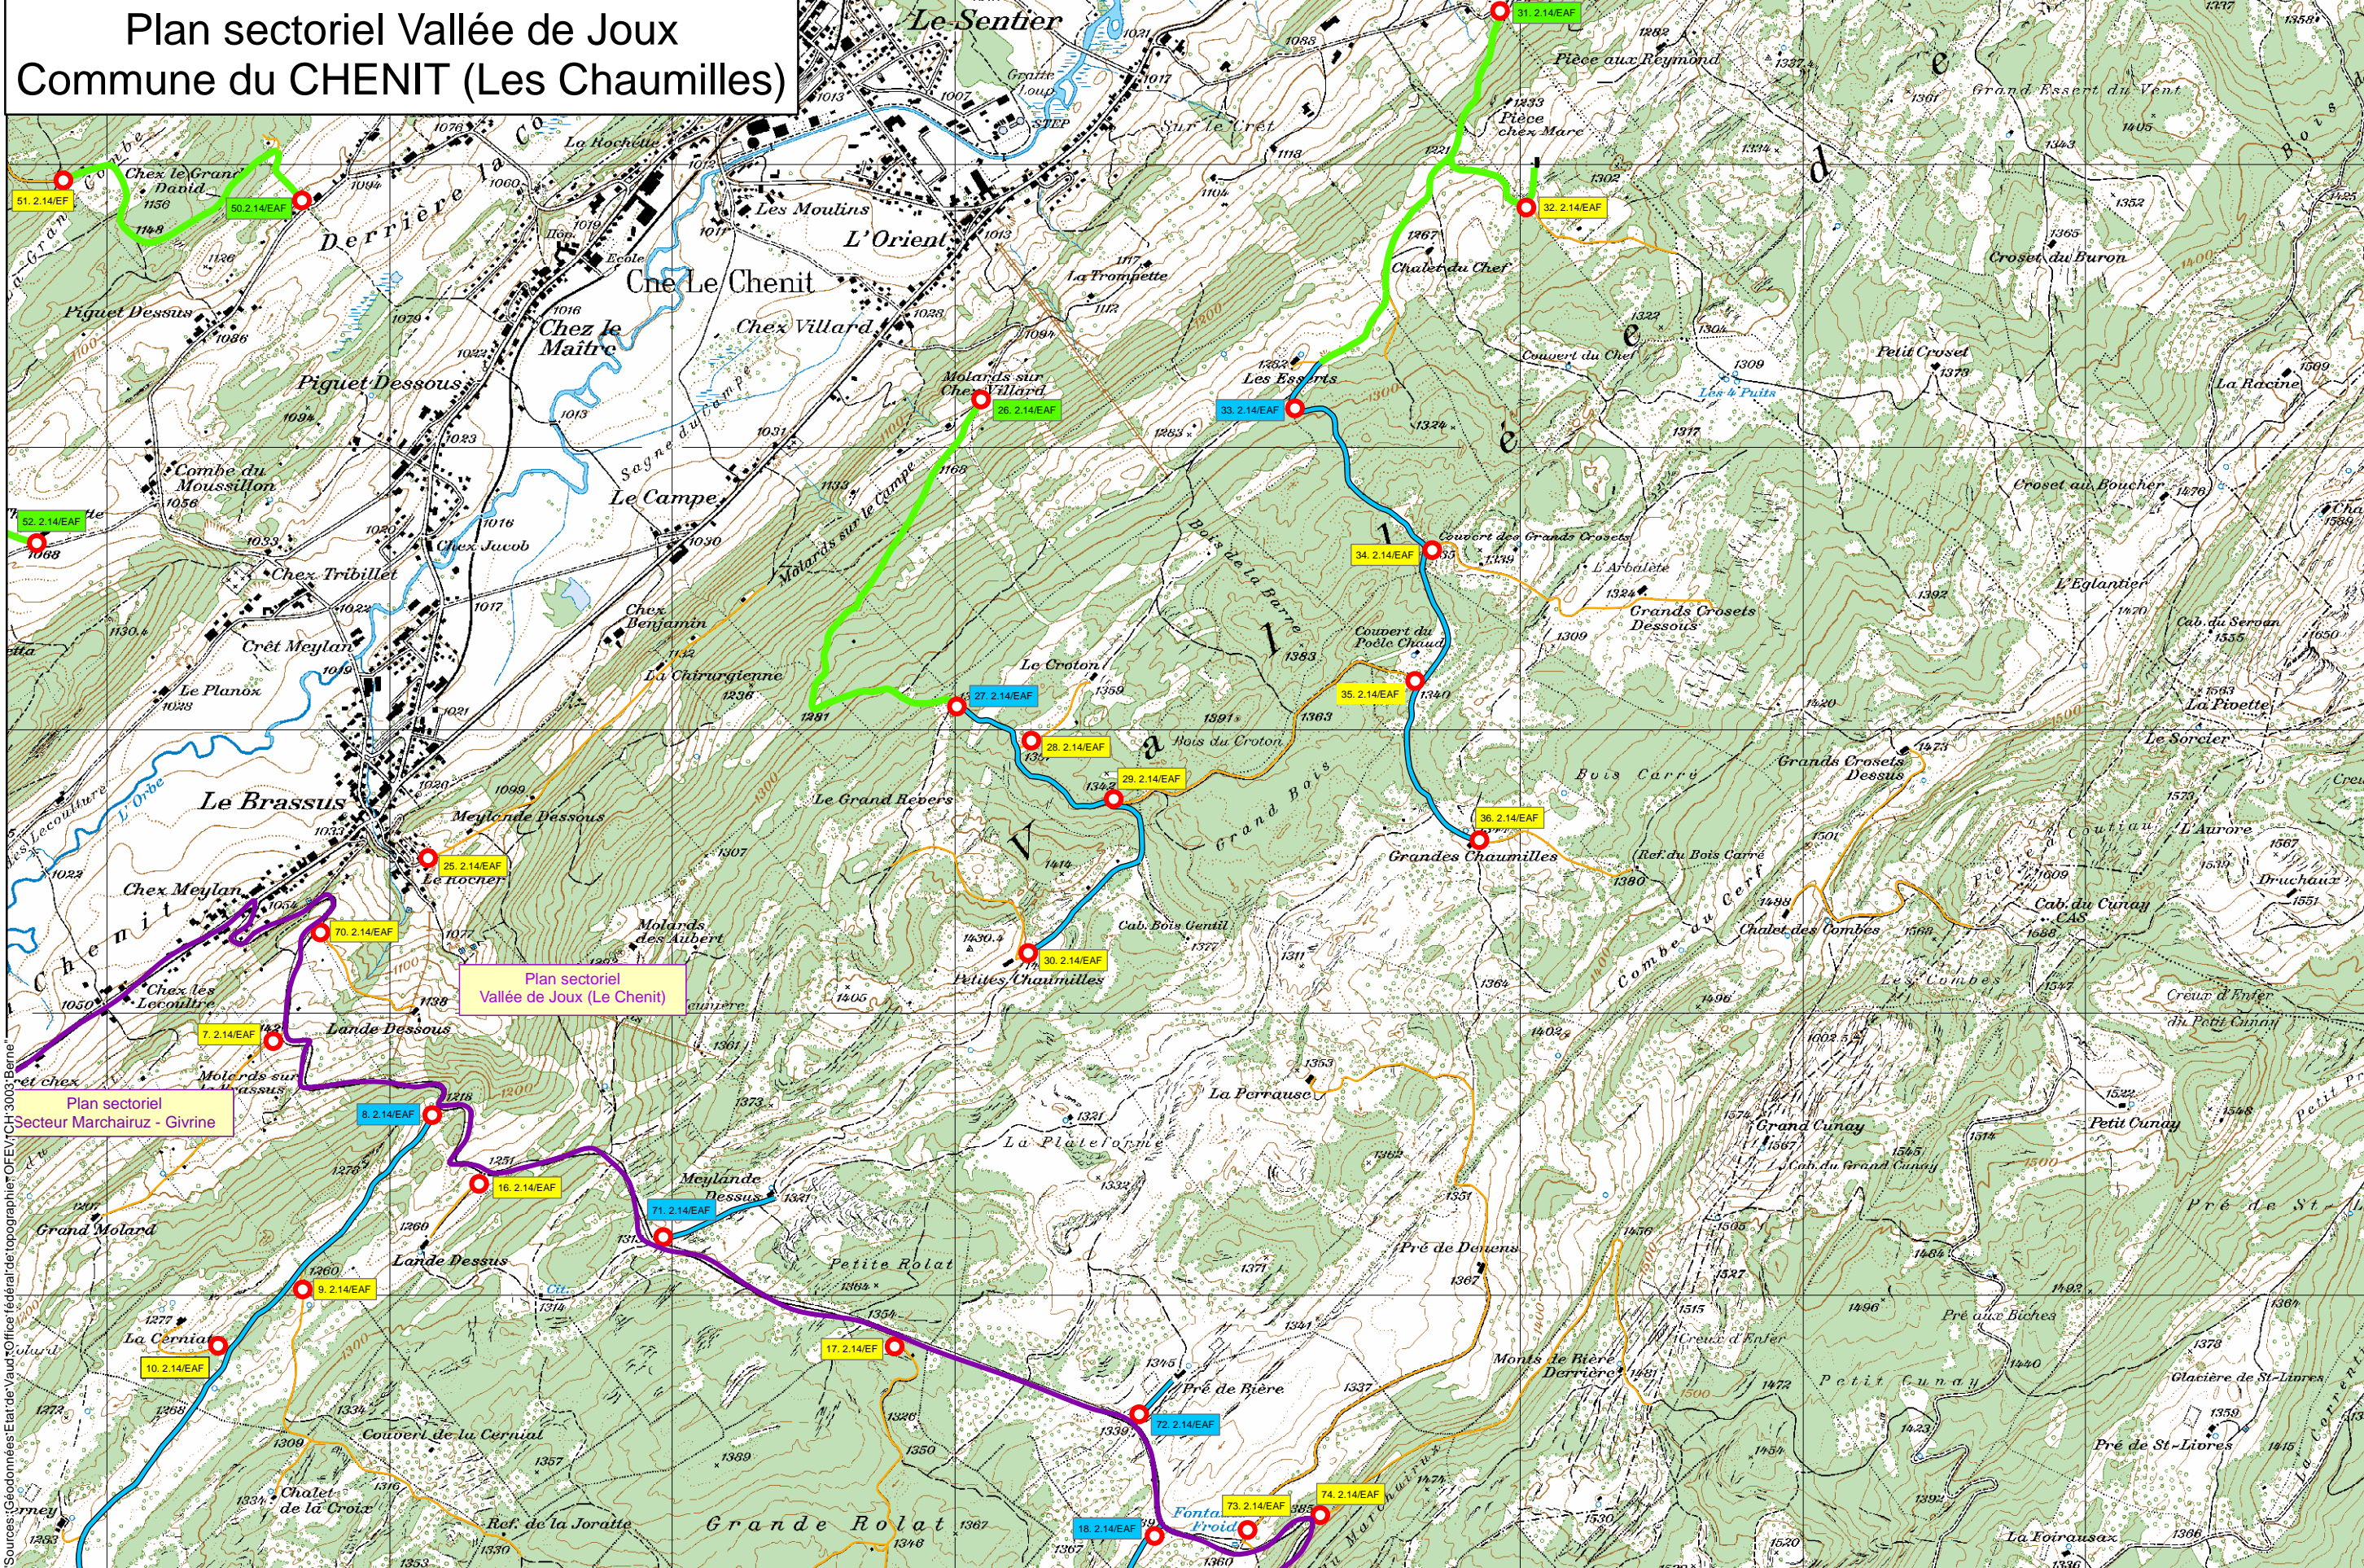

# Plan sectoriel Vallée de Joux Commune du CHENIT (Les Chaumilles)

Sources: Géodonnées: Etat de Vaud / Office fédéral de topographie OFEV / CH-3003 Berner

Rémy MEYLAN  
Echelle : 1:21'792  
Date : 29.01.2014

Route ouverte sans neige

Route forestière

Route ouverte du 1er juin au 1 décembre

Délimitation plan sectoriel Marchairuz - Givrine