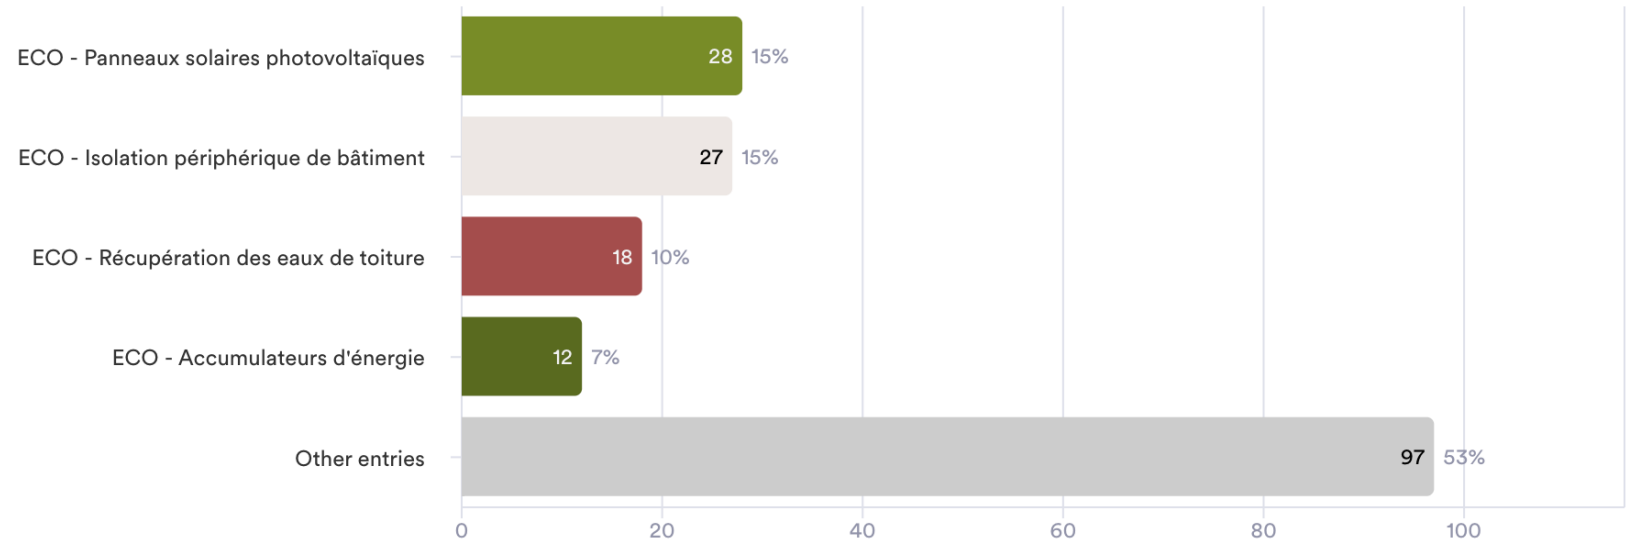

RESULTATS DU SONDAGE

- Période du 1 avril 2023 au 12 mai 2024
- 183 réponses

→ Majorité de propriétaires entre 41 et 55 ans

RESULTATS DU SONDAGE

Subvention choix N°1

Propositions majoritaires (choisies par plus de 10% des répondant·e·s)

RESULTATS DU
SONDAGE

**RESULTATS DU
SONDAGE**

Popularité des catégories