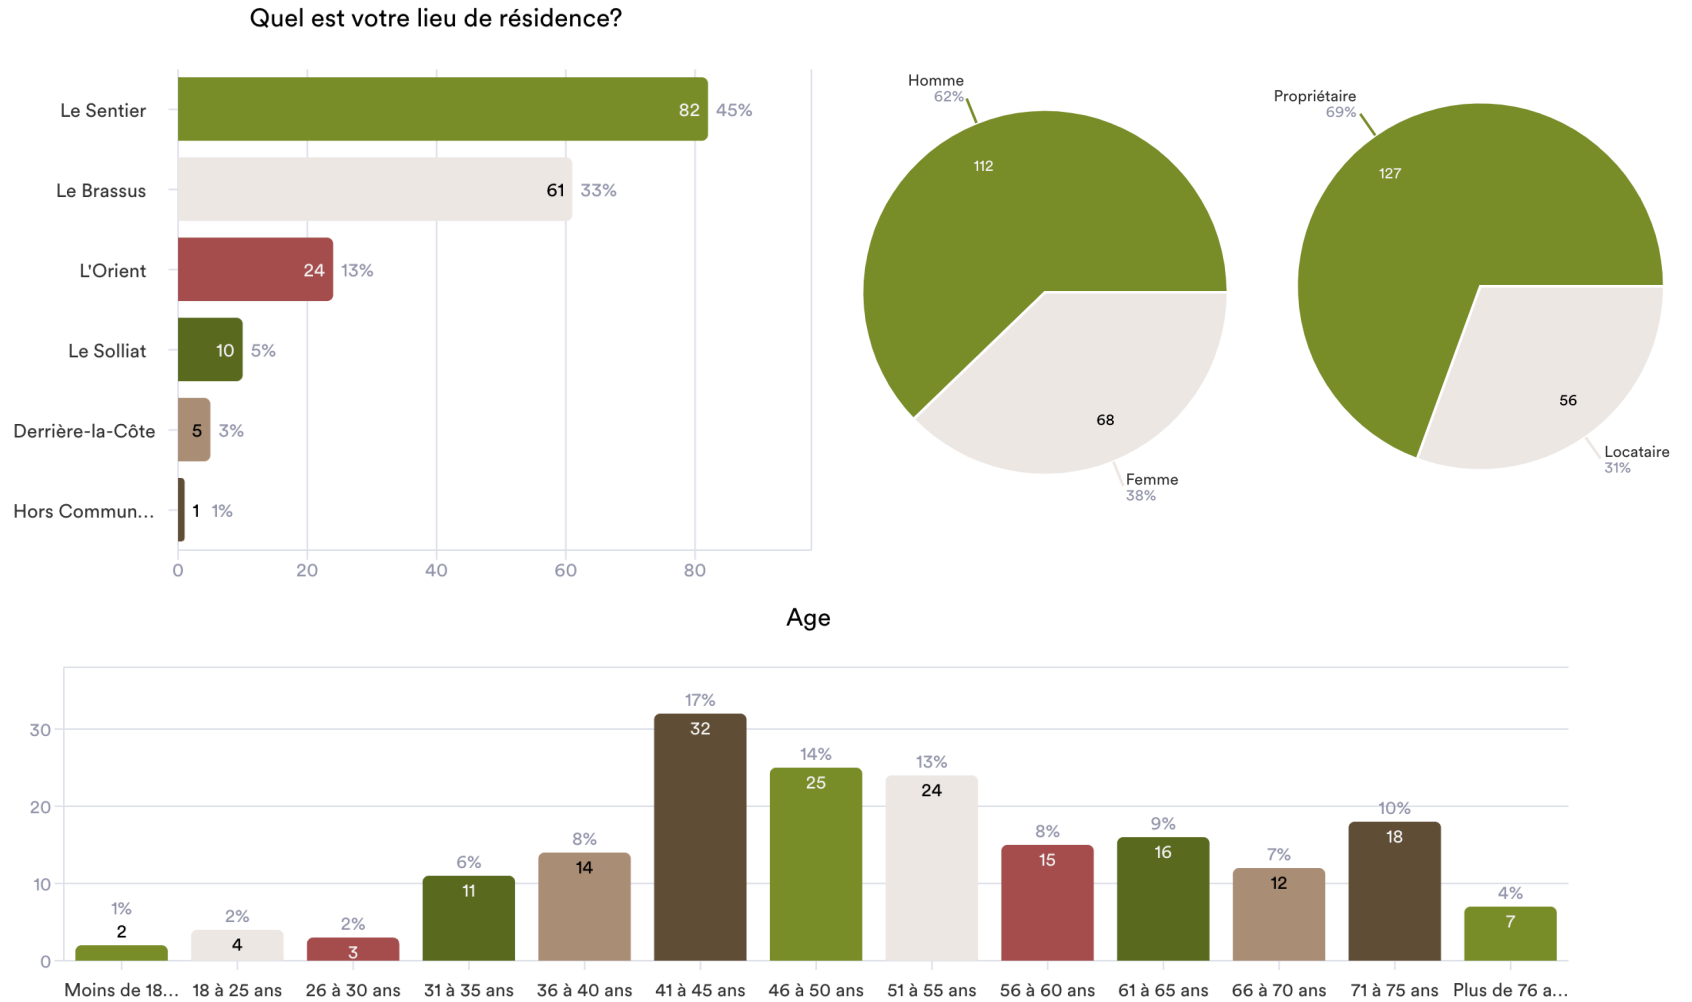

RESULTATS DU SONDAGE

- Période du 1 avril 2023 au 12 mai 2024
- 183 réponses

→ Majorité de propriétaires entre 41 et 55 ans

RESULTATS DU SONDAGE

Subvention choix N°1

Propositions majoritaires (choisies par plus de 10% des répondant·e·s)

RESULTATS DU
SONDAGE

**RESULTATS DU
SONDAGE**

Popularité des catégories