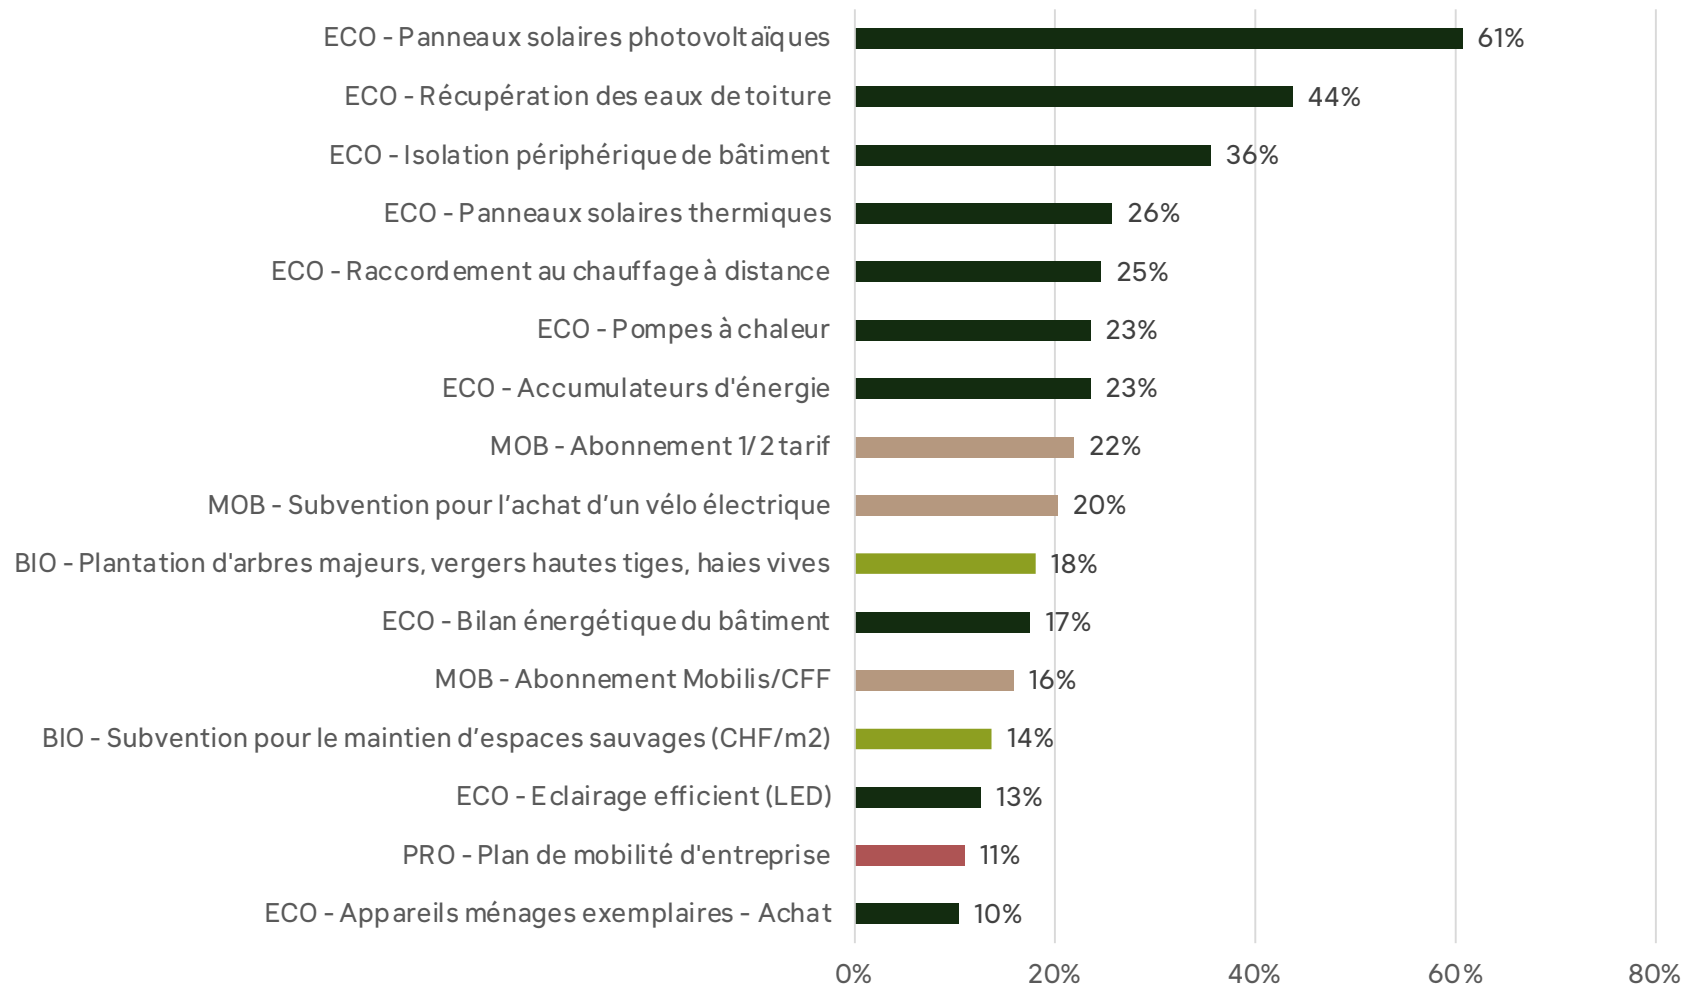

RESULTATS DU SONDAGE

- Période du 1 avril 2023 au 12 mai 2024
- 183 réponses

→ Majorité de propriétaires entre 41 et 55 ans

RESULTATS DU SONDAGE

Subvention choix N°1

Propositions majoritaires (choisies par plus de 10% des répondant·e·s)

RESULTATS DU
SONDAGE

**RESULTATS DU
SONDAGE**

Popularité des catégories